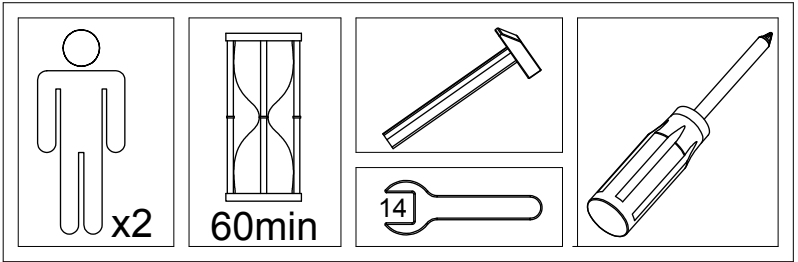

# HUBERTUS DESIGN

- |                                  |                              |
|----------------------------------|------------------------------|
| (D) Montageanleitung             | (GB) Assembly instructions   |
| (NL) Handleiding voor de montage | (PL) Instrukcja montażu      |
| (TR) Montaj talimatı             | (RU) Инструкция по монтажу   |
| (RO) Instrucțiunile asamblare    | (CZ) Montážní návod          |
| (IT) Istruzioni per il montaggio | (FR) Instructions de montage |
| (SK) Montážny návod              | (HU) Szerelési útmutató      |

## MATERA LUX

07 - 11/2018

<b>w16</b>  Ø3x16	<b>x32 ew</b>  Euro 5x13	<b>x24 m</b>  Ø15	<b>x8 tb</b>  M6x27	<b>x4 ls</b>  Ø7,5x30	<b>x4</b>
<b>w13</b>  Ø4,2x13	<b>x24 nw</b>  Ø10x13	<b>x8 wd</b>  M6	<b>x4 z3</b> 	<b>x1 l</b>  Ø8x30	<b>x22</b>
<b>mo</b> 	<b>x2 no</b> 	<b>x2 k50</b>  Ø6,4x50	<b>x10</b>		
<b>sd</b> 	<b>x4</b>	<b>o</b> 	<b>x2 s40</b>  M6x40	<b>x4</b>	
<b>td</b>  Ø6x56	<b>x4</b>	<b>f</b> 	<b>x4 s60</b>  M6x60	<b>x4</b>	
<b>l4</b> 	<b>x1</b>	<b>filc</b> 			