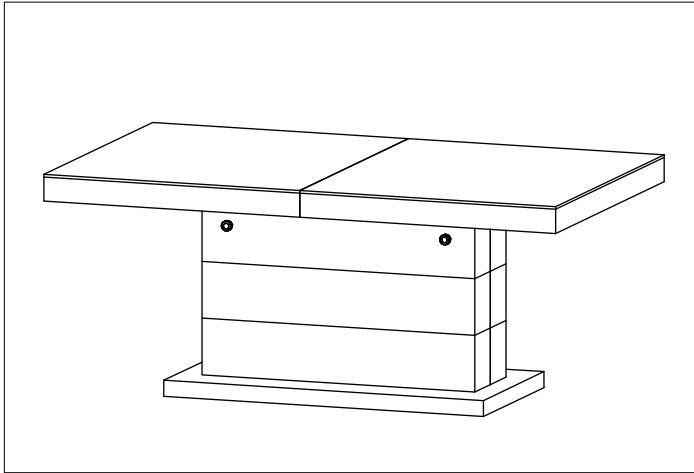

# HUBERTUS DESIGN

- |                                  |                              |
|----------------------------------|------------------------------|
| (D) Montageanleitung             | (GB) Assembly instructions   |
| (NL) Handleiding voor de montage | (PL) Instrukcja montażu      |
| (TR) Montaj talimatı             | (RU) Инструкция по монтажу   |
| (RO) Instrucțiunile asamblare    | (CZ) Montážní návod          |
| (IT) Istruzioni per il montaggio | (FR) Instructions de montage |
| (SK) Montážny návod              | (HU) Szerelési útmutató      |

## MATERA LUX

07 - 11/2018

<b>w16</b>  Ø3x16	<b>x32 ew</b>  Euro 5x13	<b>x24 m</b>  Ø15	<b>x8 tb</b>  M6x27	<b>x4 ls</b>  Ø7,5x30	<b>x4</b>
<b>w13</b>  Ø4,2x13	<b>x24 nw</b>  Ø10x13	<b>x8 wd</b>  M6	<b>x4 z3</b> 	<b>x1 l</b>  Ø8x30	<b>x22</b>
<b>mo</b> 	<b>x2 no</b> 	<b>x2 k50</b>  Ø6,4x50	<b>x10</b>		
<b>sd</b> 	<b>x4</b>	<b>o</b> 	<b>x2 s40</b>  M6x40	<b>x4</b>	
<b>td</b>  Ø6x56	<b>x4</b>	<b>f</b> 	<b>x4 s60</b>  M6x60	<b>x4</b>	
<b>l4</b> 	<b>x1</b>	<b>filc</b> 			