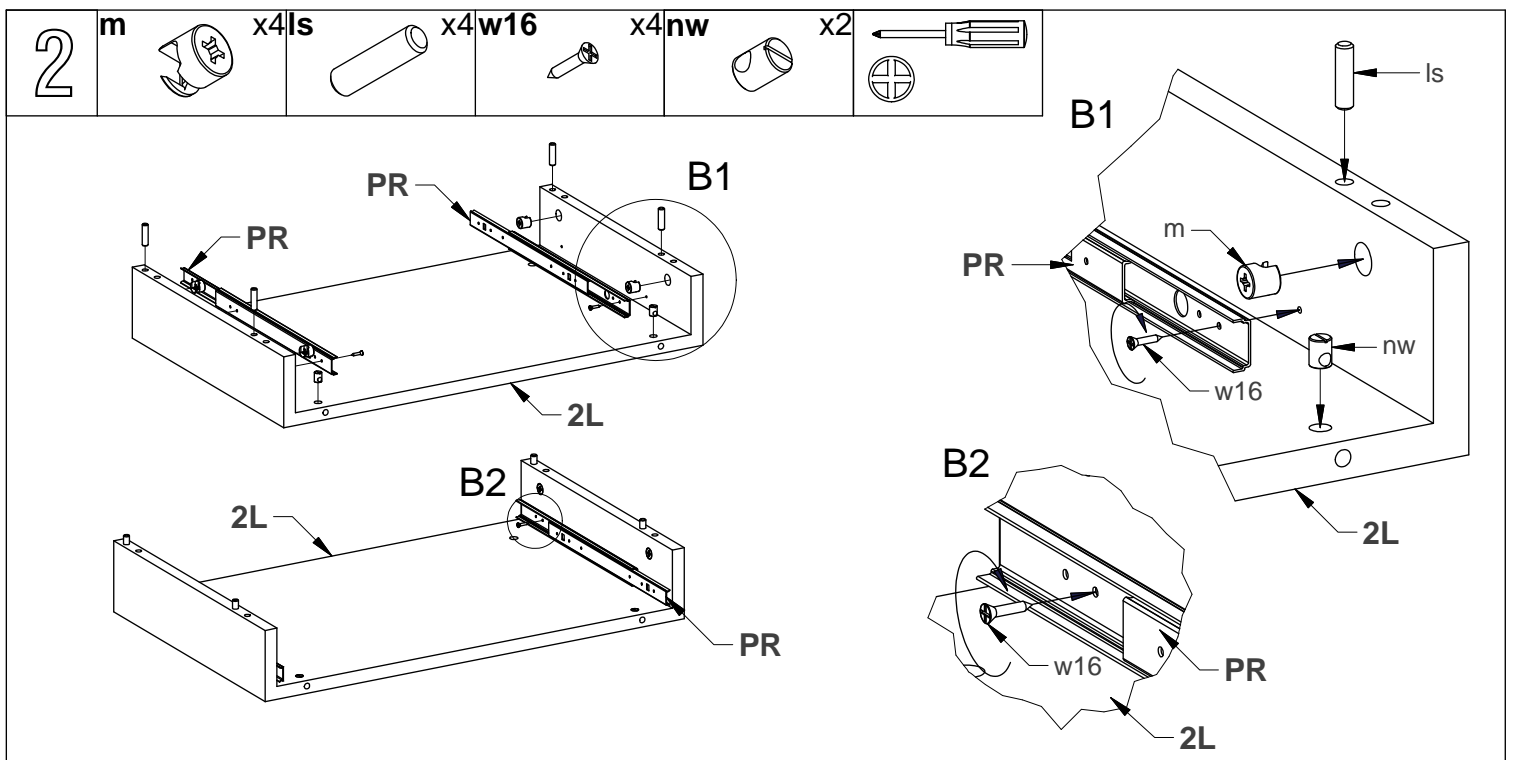

# HUBERTUS DESIGN

- |                                  |                              |
|----------------------------------|------------------------------|
| (D) Montageanleitung             | (GB) Assembly instructions   |
| (NL) Handleiding voor de montage | (PL) Instrukcja montażu      |
| (TR) Montaj talimatı             | (RU) Инструкция по монтажу   |
| (RO) Instrucțiunile asamblare    | (CZ) Montážní návod          |
| (IT) Istruzioni per il montaggio | (FR) Instructions de montage |
| (SK) Montážny návod              | (HU) Szerelési útmutató      |

## MATERA LUX

07 - 11/2018

<b>w16</b>  Ø3x16	<b>x32 ew</b>  Euro 5x13	<b>x24 m</b>  Ø15	<b>x8 tb</b>  M6x27	<b>x4 ls</b>  Ø7,5x30	<b>x4</b>
<b>w13</b>  Ø4,2x13	<b>x24 nw</b>  Ø10x13	<b>x8 wd</b>  M6	<b>x4 z3</b> 	<b>x1 l</b>  Ø8x30	<b>x22</b>
<b>mo</b> 	<b>x2 no</b> 	<b>x2 k50</b>  Ø6,4x50	<b>x10</b>		
<b>sd</b> 	<b>x4</b>	<b>o</b> 	<b>x2 s40</b>  M6x40	<b>x4</b>	
<b>td</b>  Ø6x56	<b>x4</b>	<b>f</b> 	<b>x4 s60</b>  M6x60	<b>x4</b>	
<b>l4</b> 	<b>x1</b>	<b>filc</b> 			

12

w16

x12

13

s60

x4

z4

x1