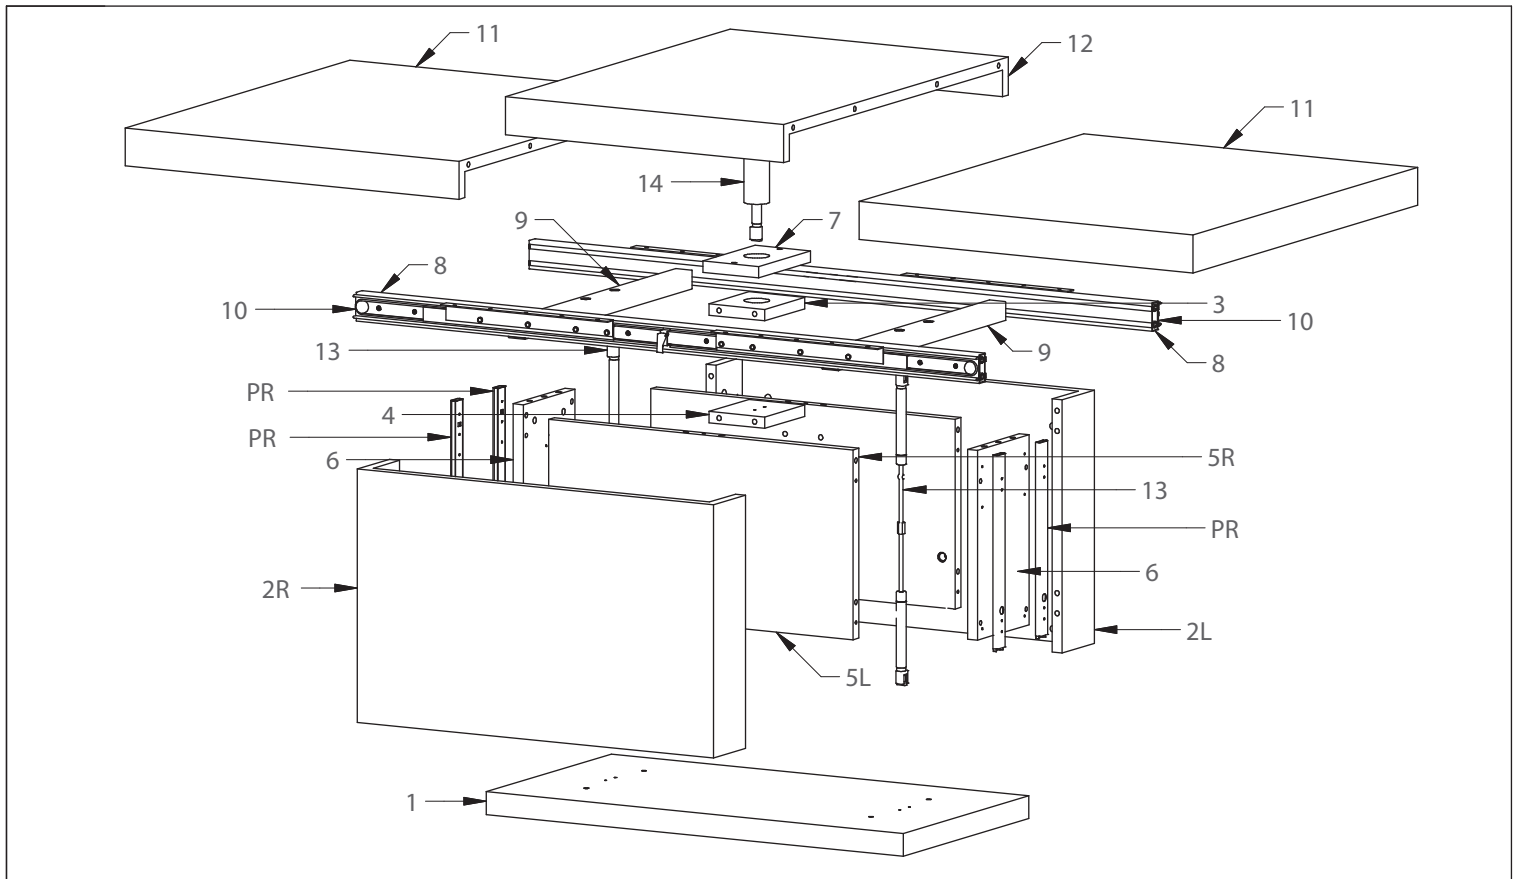

# HUBERTUS DESIGN

- |                                  |                              |
|----------------------------------|------------------------------|
| (D) Montageanleitung             | (GB) Assembly instructions   |
| (NL) Handleiding voor de montage | (PL) Instrukcja montażu      |
| (TR) Montaj talimatı             | (RU) Инструкция по монтажу   |
| (RO) Instrucțiunile asamblare    | (CZ) Montážní návod          |
| (IT) Istruzioni per il montaggio | (FR) Instructions de montage |
| (SK) Montážny návod              | (HU) Szerelési útmutató      |

## MATERA LUX

07 - 11/2018

<b>w16</b>  Ø3x16	<b>x32 ew</b>  Euro 5x13	<b>x24 m</b>  Ø15	<b>x8 tb</b>  M6x27	<b>x4 ls</b>  Ø7,5x30	<b>x4</b>
<b>w13</b>  Ø4,2x13	<b>x24 nw</b>  Ø10x13	<b>x8 wd</b>  M6	<b>x4 z3</b> 	<b>x1 l</b>  Ø8x30	<b>x22</b>
<b>mo</b> 	<b>x2 no</b> 	<b>x2 k50</b>  Ø6,4x50	<b>x10</b>		
<b>sd</b> 	<b>x4</b>	<b>o</b> 	<b>x2 s40</b>  M6x40	<b>x4</b>	
<b>td</b>  Ø6x56	<b>x4</b>	<b>f</b> 	<b>x4 s60</b>  M6x60	<b>x4</b>	
<b>l4</b> 	<b>x1</b>	<b>filc</b> 			

12

w16

x12

13

s60

x4

z4

x1