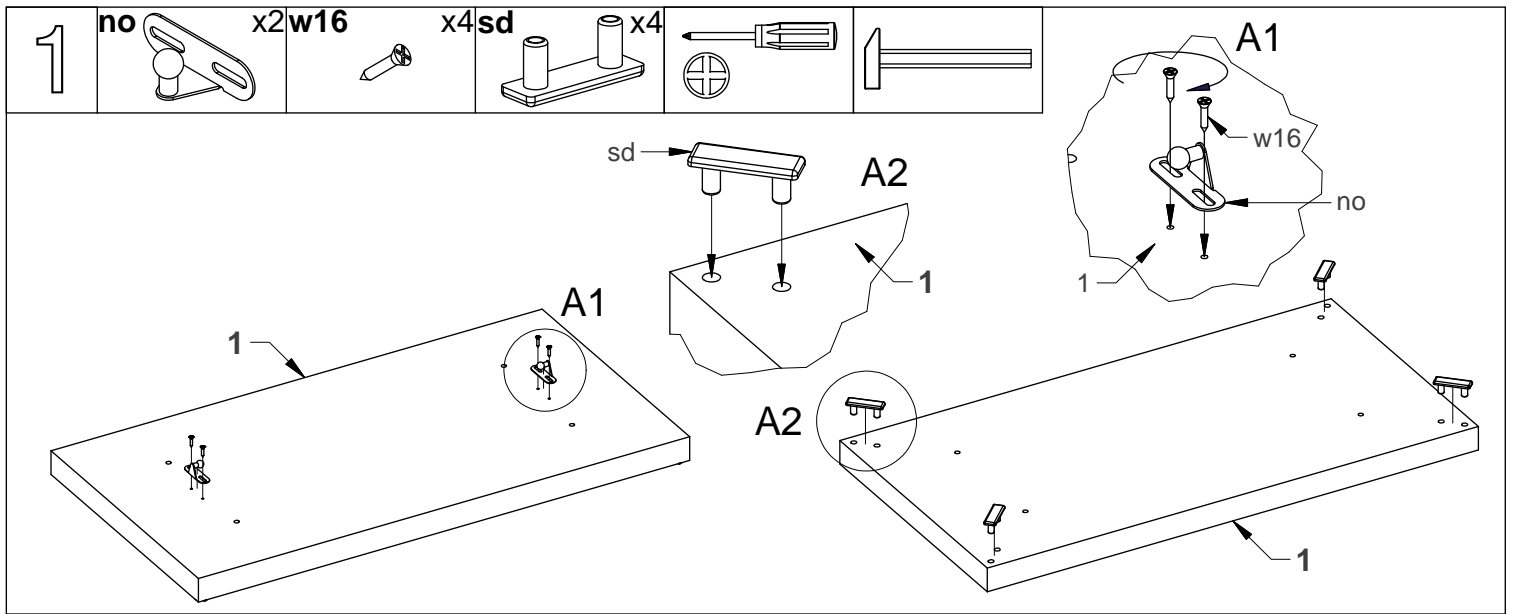

# HUBERTUS DESIGN

- |                                  |                              |
|----------------------------------|------------------------------|
| (D) Montageanleitung             | (GB) Assembly instructions   |
| (NL) Handleiding voor de montage | (PL) Instrukcja montażu      |
| (TR) Montaj talimatı             | (RU) Инструкция по монтажу   |
| (RO) Instrucțiunile asamblare    | (CZ) Montážní návod          |
| (IT) Istruzioni per il montaggio | (FR) Instructions de montage |
| (SK) Montážny návod              | (HU) Szerelési útmutató      |

## MATERA LUX

07 - 11/2018

<b>w16</b>  Ø3x16	<b>x32 ew</b>  Euro 5x13	<b>x24 m</b>  Ø15	<b>x8 tb</b>  M6x27	<b>x4 ls</b>  Ø7,5x30	<b>x4</b>
<b>w13</b>  Ø4,2x13	<b>x24 nw</b>  Ø10x13	<b>x8 wd</b>  M6	<b>x4 z3</b> 	<b>x1 l</b>  Ø8x30	<b>x22</b>
<b>mo</b> 	<b>x2 no</b> 	<b>x2 k50</b>  Ø6,4x50	<b>x10</b>		
<b>sd</b> 	<b>x4</b>	<b>o</b> 	<b>x2 s40</b>  M6x40	<b>x4</b>	
<b>td</b>  Ø6x56	<b>x4</b>	<b>f</b> 	<b>x4 s60</b>  M6x60	<b>x4</b>	
<b>l4</b> 	<b>x1</b>	<b>filc</b> 			

12

w16

x12

13

s60

x4

z4

x1