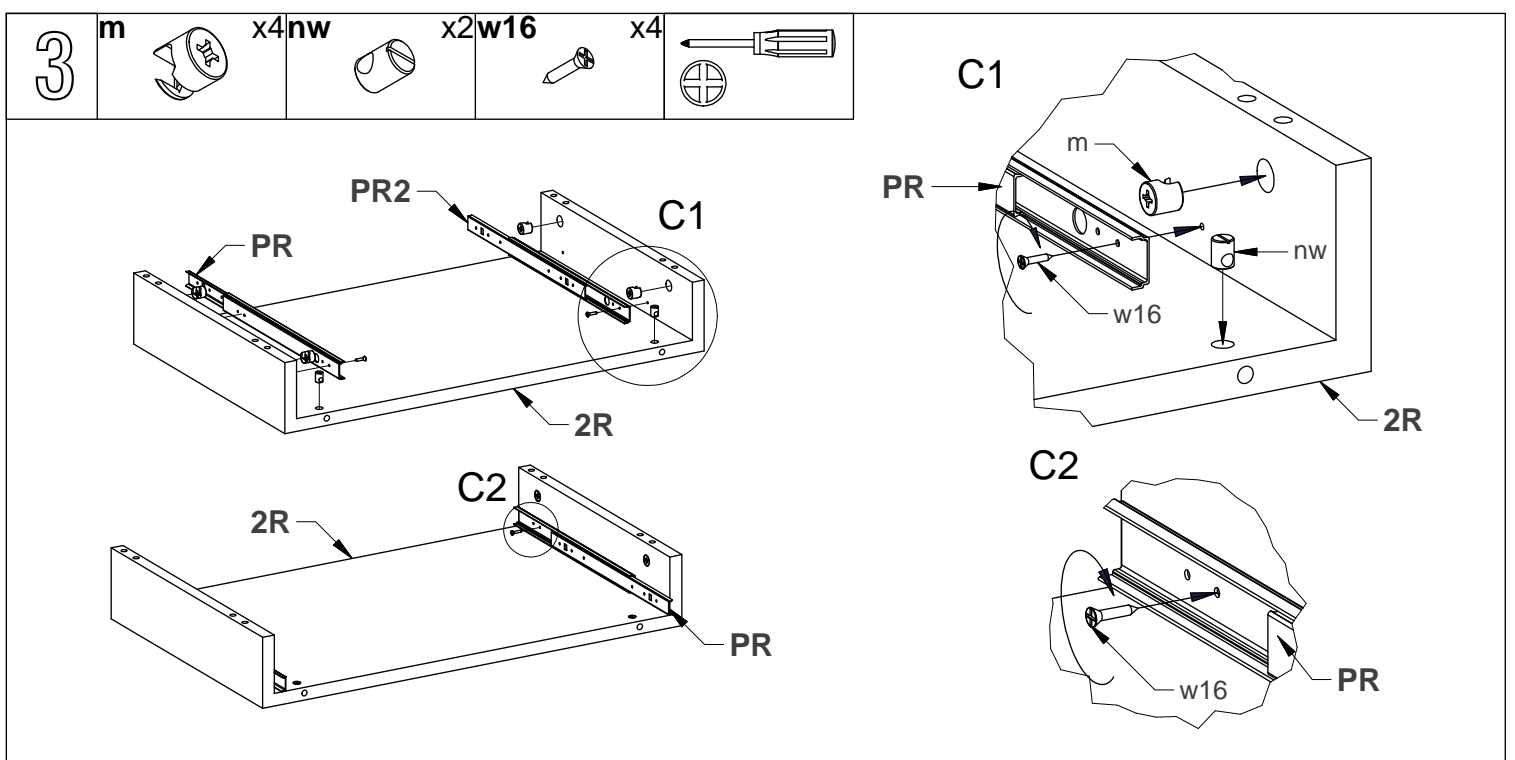

# HUBERTUS DESIGN

- |                                  |                              |
|----------------------------------|------------------------------|
| (D) Montageanleitung             | (GB) Assembly instructions   |
| (NL) Handleiding voor de montage | (PL) Instrukcja montażu      |
| (TR) Montaj talimatı             | (RU) Инструкция по монтажу   |
| (RO) Instrucțiunile asamblare    | (CZ) Montážní návod          |
| (IT) Istruzioni per il montaggio | (FR) Instructions de montage |
| (SK) Montážny návod              | (HU) Szerelési útmutató      |

## MATERA LUX

07 - 11/2018

<b>w16</b>  Ø3x16	<b>x32 ew</b>  Euro 5x13	<b>x24 m</b>  Ø15	<b>x8 tb</b>  M6x27	<b>x4 ls</b>  Ø7,5x30	<b>x4</b>
<b>w13</b>  Ø4,2x13	<b>x24 nw</b>  Ø10x13	<b>x8 wd</b>  M6	<b>x4 z3</b> 	<b>x1 l</b>  Ø8x30	<b>x22</b>
<b>mo</b> 	<b>x2 no</b> 	<b>x2 k50</b>  Ø6,4x50	<b>x10</b>		
<b>sd</b> 	<b>x4</b>	<b>o</b> 	<b>x2 s40</b>  M6x40	<b>x4</b>	
<b>td</b>  Ø6x56	<b>x4</b>	<b>f</b> 	<b>x4 s60</b>  M6x60	<b>x4</b>	
<b>l4</b> 	<b>x1</b>	<b>filc</b> 			

12

w16

x12

13

s60

x4

z4

x1