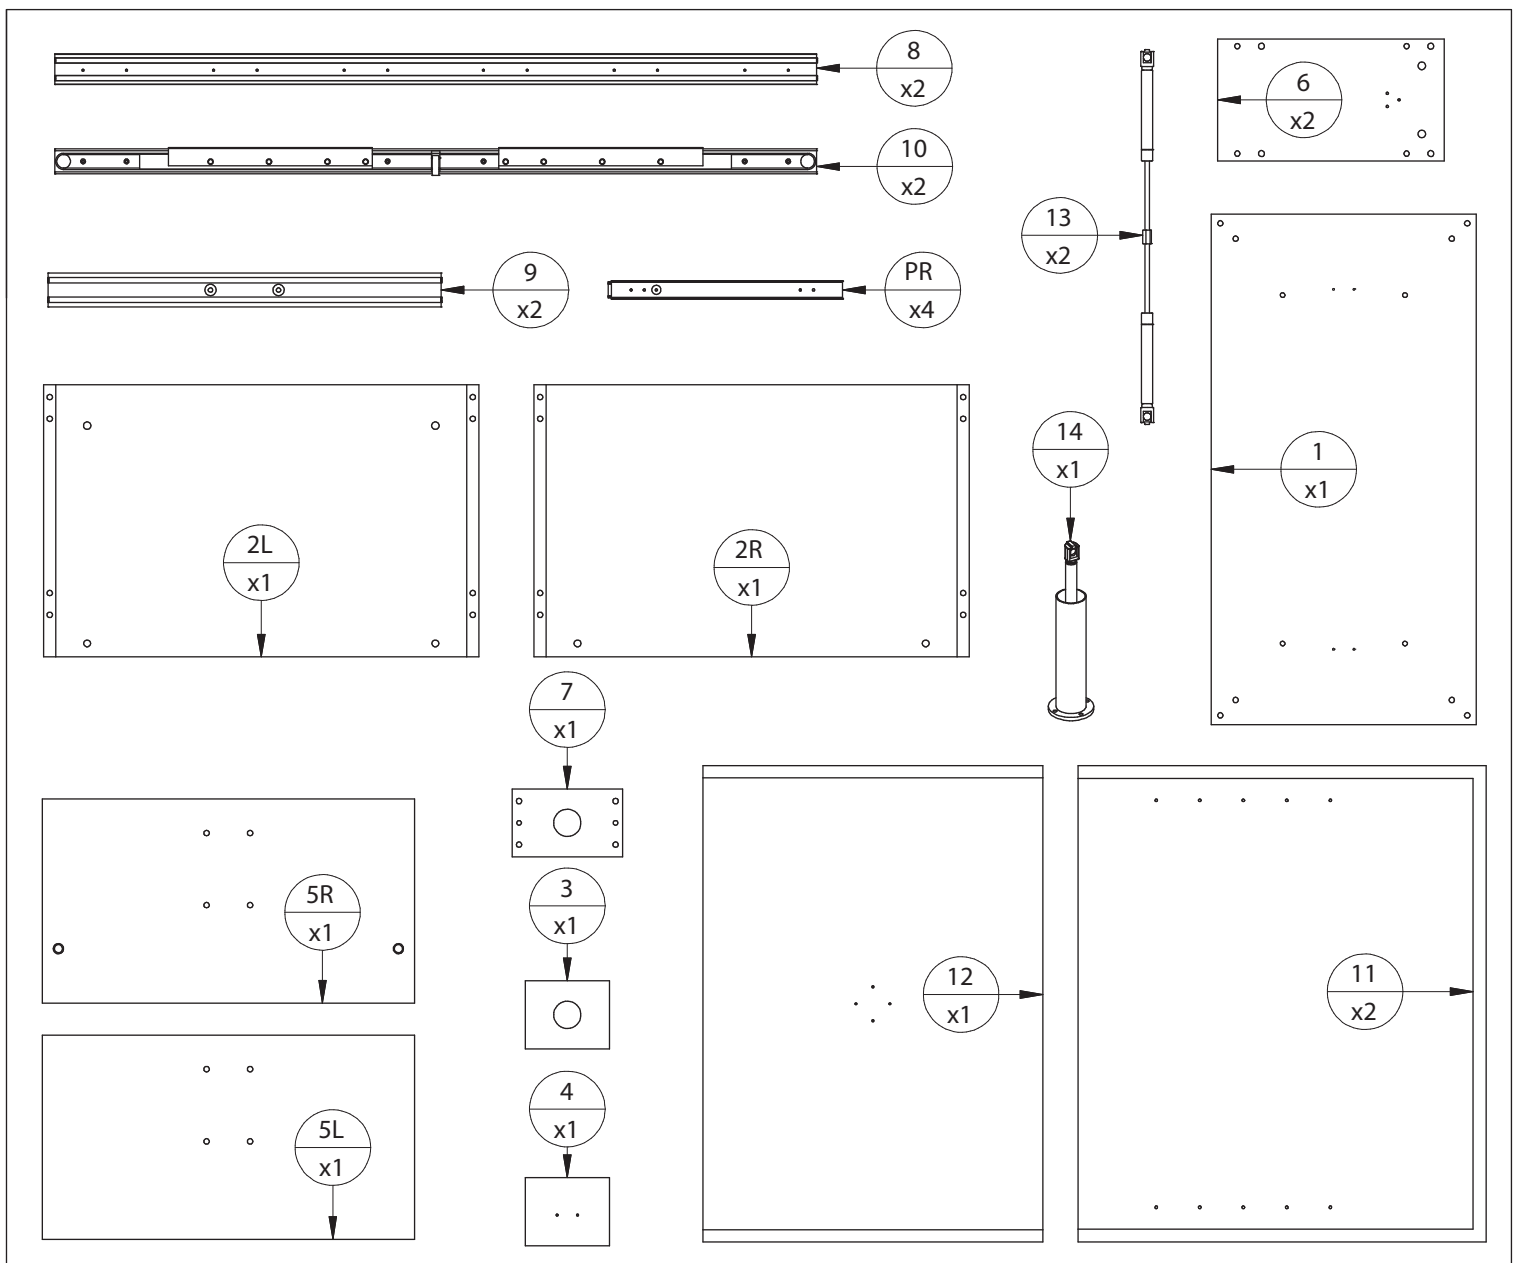

# HUBERTUS DESIGN

- |                                  |                              |
|----------------------------------|------------------------------|
| (D) Montageanleitung             | (GB) Assembly instructions   |
| (NL) Handleiding voor de montage | (PL) Instrukcja montażu      |
| (TR) Montaj talimatı             | (RU) Инструкция по монтажу   |
| (RO) Instrucțiunile asamblare    | (CZ) Montážní návod          |
| (IT) Istruzioni per il montaggio | (FR) Instructions de montage |
| (SK) Montážny návod              | (HU) Szerelési útmutató      |

## MATERA LUX

07 - 11/2018

<b>w16</b>  Ø3x16	<b>x32 ew</b>  Euro 5x13	<b>x24 m</b>  Ø15	<b>x8 tb</b>  M6x27	<b>x4 ls</b>  Ø7,5x30	<b>x4</b>
<b>w13</b>  Ø4,2x13	<b>x24 nw</b>  Ø10x13	<b>x8 wd</b>  M6	<b>x4 z3</b> 	<b>x1 l</b>  Ø8x30	<b>x22</b>
<b>mo</b> 	<b>x2 no</b> 	<b>x2 k50</b>  Ø6,4x50	<b>x10</b>		
<b>sd</b> 	<b>x4</b>	<b>o</b> 	<b>x2 s40</b>  M6x40	<b>x4</b>	
<b>td</b>  Ø6x56	<b>x4</b>	<b>f</b> 	<b>x4 s60</b>  M6x60	<b>x4</b>	
<b>l4</b> 	<b>x1</b>	<b>filc</b> 			

12

w16

x12

13

s60

x4

z4

x1

**17** ew x20 f x4

**18** s40 x4 | 4 x1

19 ew x4 

20